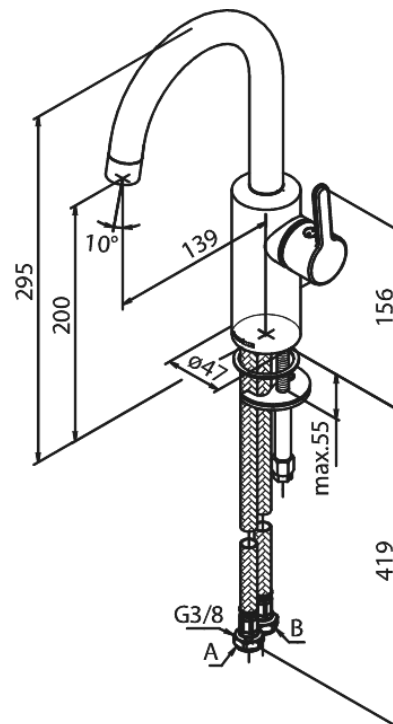

Funktionen

FM Mattsson Germany GmbH
Biedenkamp 3c, DE-21509 Glinde bei Hamburg

+49 405357080 info.de@fmmattsongroup.com

Weitere Information auf <https://damixa.de>

damixa